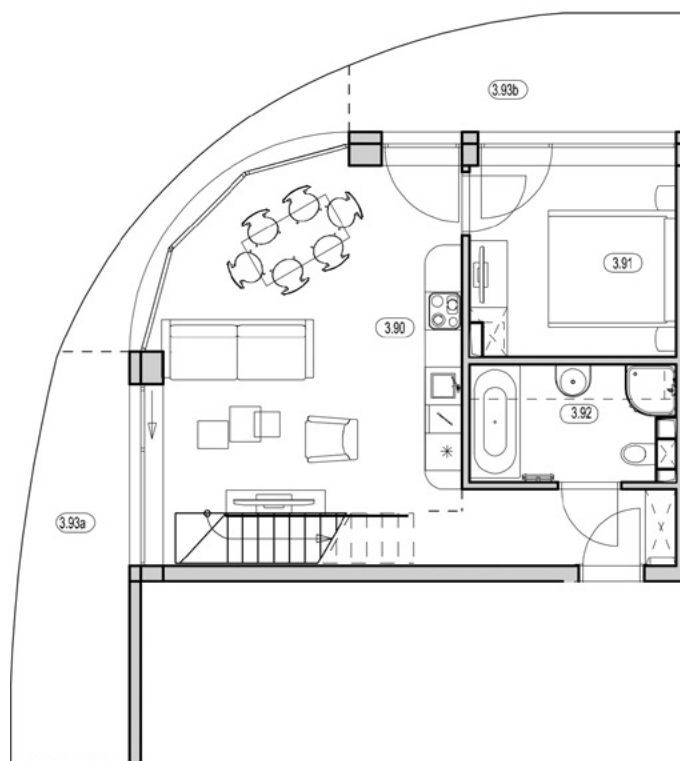

BURSZTYNOWE
APARTAMENTY

APARTAMENT B-24.2A Z ANTRESOLĄ

KONDYGNACJA: PIĘTRO II
POWIERZCHNIA: 49,25 m²

ZESTAWIENIE POMIESZCZEŃ

NR	NAZWA	m ²
3.90	Pokój z aneksem kuchennym	33,40
3.91	Sypialnia	10,13
3.92	Łazienka	5,72
3.93a	Balkon	5,37
3.93b	Balkon	8,74
4.24	Antresola	22,28