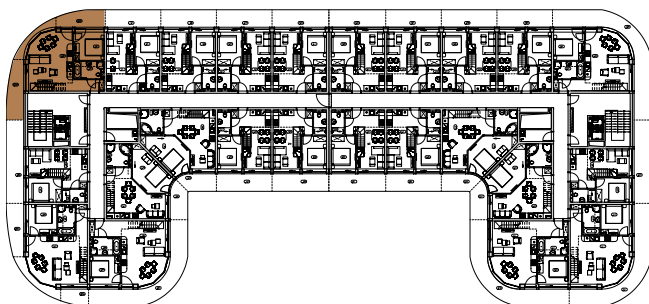

BURSZTYNOWE
APARTAMENTY

APARTAMENT B-24.2A Z ANTRESOLĄ

KONDYGNACJA: PIĘTRO II
POWIERZCHNIA: 49,25 m²

ZESTAWIENIE POMIESZCZEŃ

NR	NAZWA	m ²
3.90	Pokój z aneksem kuchennym	33,40
3.91	Sypialnia	10,13
3.92	Łazienka	5,72
3.93a	Balkon	5,37
3.93b	Balkon	8,74
4.24	Antresola	22,28