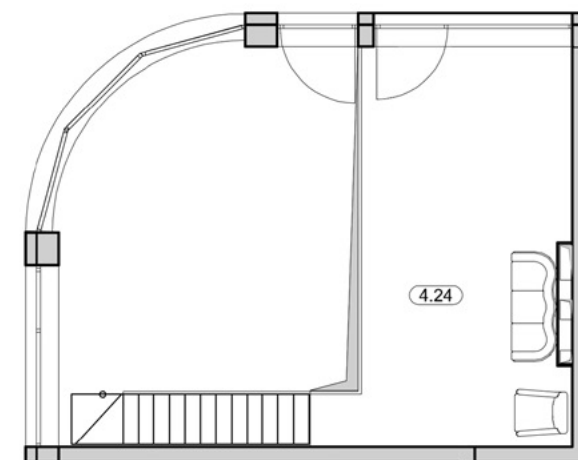

BURSZTYNOWE
APARTAMENTY

APARTAMENT B-24.2A Z ANTRESOLĄ

KONDYGNACJA: PIĘTRO II
POWIERZCHNIA: 49,25 m²

ZESTAWIENIE POMIESZCZEŃ

NR	NAZWA	m ²
3.90	Pokój z aneksem kuchennym	33,40
3.91	Sypialnia	10,13
3.92	Łazienka	5,72
3.93a	Balkon	5,37
3.93b	Balkon	8,74
4.24	Antresola	22,28